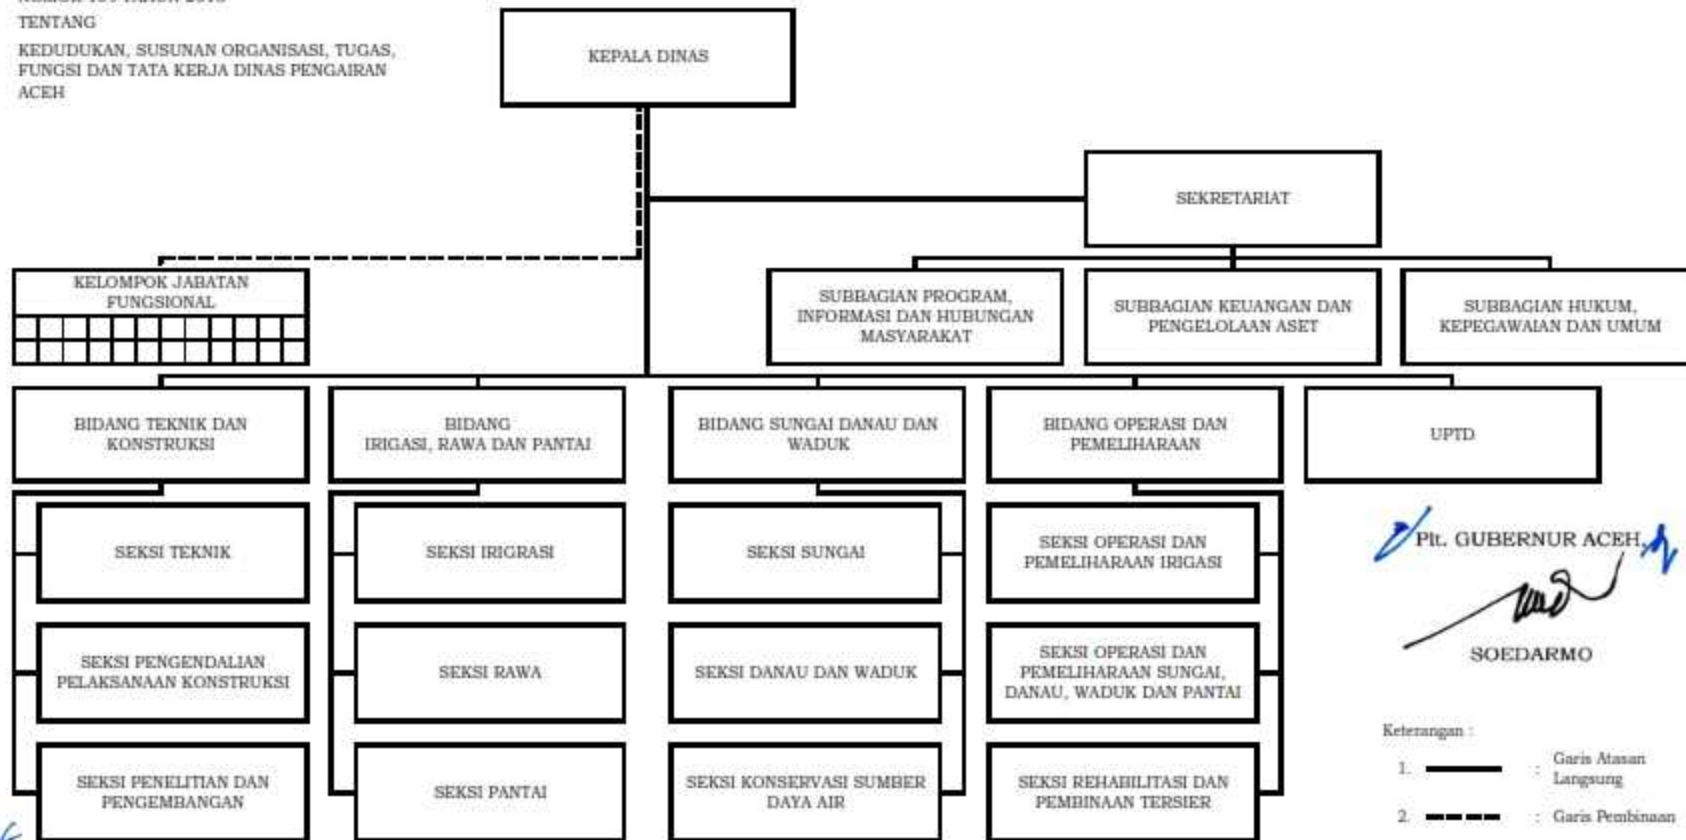

LAMPIRAN
 PERATURAN GUBERNUR ACEH
 NOMOR 109 TAHUN 2016
 TENTANG

KEDUDUKAN, SUSUNAN ORGANISASI, TUGAS,
 FUNGSI DAN TATA KERJA DINAS PENGAIRAN
 ACEH

BAGAN STRUKTUR ORGANISASI
 DINAS PENGAIRAN ACEH

Pt. GUBERNUR ACEH,
 SOEDARMO

Keterangan :
 1. — : Garis Atasan Langsung
 2. - - - : Garis Pembinaan

f